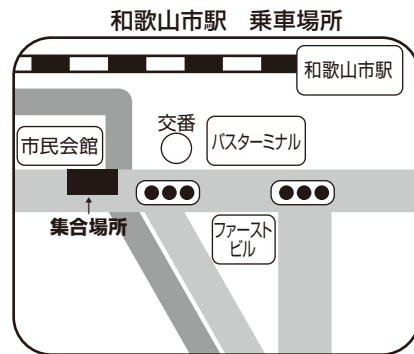

和歌山で就職しよう!

職場見学バスツアー③

1. <見学先> •株式会社 農業総合研究所
   (美浜集荷場:日高郡美浜町和田2097-2)
   •きのくに信用金庫
   (和歌山市本町2丁目38番地)

<集合場所> 南海和歌山市駅(市民会館東詰)
JR和歌山駅東口(和歌山アーバンホテル前)

<職場見学タイムスケジュール>

8:30	南海和歌山市駅(市民会館東詰)出発 ※時間厳守
↓	
8:50	JR和歌山駅東口(和歌山アーバンホテル前)出発 ※時間厳守
↓	
10:00	美浜中央公民会(説明) →農業総合研究所 美浜集荷場(見学)(10:00~12:00)
↓	
13:00	各自昼食(13:00~13:50)
↓	
14:00	きのくに信用金庫 到着(14:00~16:00)
↓	
16:05	南海和歌山市駅(市民会館東詰)解散
↓	
16:20	JR和歌山駅東口(和歌山アーバンホテル前)解散

※それぞれの時間帯は予定ですので、若干変更する場合があります。

<服装・その他>

スーツまたはスーツに準じた服装でお願いします。筆記用具をご用意ください。

<昼食方法>

各自でご準備頂きますようお願いいたします(バス車内で昼食可)

▼ FAXでお申し込みの方は、下記申込用紙をご記入の上、送信願います。

職場見学バスツアー参加申込書③

若年者地域連携事業推進センター宛

TEL:073-421-8002 FAX:073-421-8651 E-mail:chiikirenkei@kishi-ltd.co.jp

フリガナ	年 齢	性 別	電話番号 / 携帯電話
氏 名	才	男・女	
ご住所	生年月日		
E-mail	学生の場合 【学校名】		
下記の該当するところを○で囲んでください。			
求職活動中	フリーター	その他 ( )	
希望発着地 下記の該当するところを○で囲んでください。			
希望発着地	南海和歌山市駅 (市民会館東詰)	JR 和歌山駅東口 (和歌山アーバンホテル前)	

※ご記入頂いた個人情報は、本事業の運営及び就職支援以外の目的には使用いたしません。