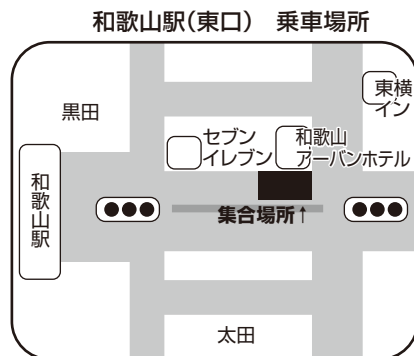

和歌山で就職しよう!

職場見学バスツアー③

- <見学先> •株式会社 農業総合研究所
(美浜集荷場:日高郡美浜町和田2097-2)
•きのくに信用金庫
(和歌山市本町2丁目38番地)

<集合場所> 南海和歌山市駅(市民会館東詰)
JR和歌山駅東口(和歌山アーバンホテル前)

<職場見学タイムスケジュール>

8:30	南海和歌山市駅(市民会館東詰)出発 ※時間厳守
↓	
8:50	JR和歌山駅東口(和歌山アーバンホテル前)出発 ※時間厳守
↓	
10:00	美浜中央公民会(説明) →農業総合研究所 美浜集荷場(見学)(10:00~12:00)
↓	
13:00	各自昼食(13:00~13:50)
↓	
14:00	きのくに信用金庫 到着(14:00~16:00)
↓	
16:05	南海和歌山市駅(市民会館東詰)解散
↓	
16:20	JR和歌山駅東口(和歌山アーバンホテル前)解散

※それぞれの時間帯は予定ですので、若干変更する場合があります。

<服装・その他>

スーツまたはスーツに準じた服装でお願いします。筆記用具をご用意ください。

<昼食方法>

各自でご準備頂きますようお願いいたします(バス車内で昼食可)

▼ FAXでお申し込みの方は、下記申込用紙をご記入の上、送信願います。

職場見学バスツアー参加申込書③

若年者地域連携事業推進センター宛